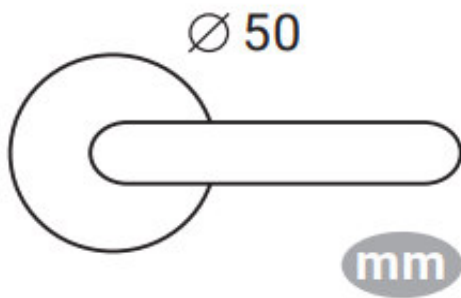

FICHA TÉCNICA: 718 50 SERIE ARES MANIVELA CON ROSETA

CARACTERÍSTICAS

- Juego manillas Ares con roseta redonda
- Manivela fabricada en Zamak de alta calidad. Para puertas interiores de paso y entradas de uso residencial y público.
- Incluye cuadradillo de 8mm y fijaciones para su instalación.
- Medidas:
- Acabados disponibles: